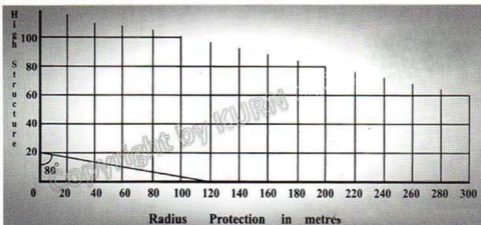

KURN

KURN
R: 120 - 150m

KURN
R: 60 - 80m

PT. MEGAH ALAM SEMESTA

Lightning Protection System

STRIKING DISTANCE

THE BEST PROTECTION

PROTECTION TABLE

Structure Height (M)	Protection Radius (M)
20 m	120 m
30 m	130 m
40 m	140 m
50 m	150 m
60 m	160 m
70 m	170 m
80 m	180 m
90 m	190 m
100 m	200 m
110 m	210 m
120 m	220 m
130 m	230 m
140 m	240 m
150 m	250 m