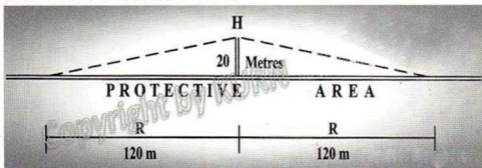

KURN

KURN
R: 120 - 150m

KURN
R: 60 - 80m

PT. MEGAH ALAM SEMESTA

Lightning Protection System

STRIKING DISTANCE

THE BEST PROTECTION

PROTECTION TABLE

Structure Height (M)	Protection Radius (M)
20 m	120 m
30 m	130 m
40 m	140 m
50 m	150 m
60 m	160 m
70 m	170 m
80 m	180 m
90 m	190 m
100 m	200 m
110 m	210 m
120 m	220 m
130 m	230 m
140 m	240 m
150 m	250 m